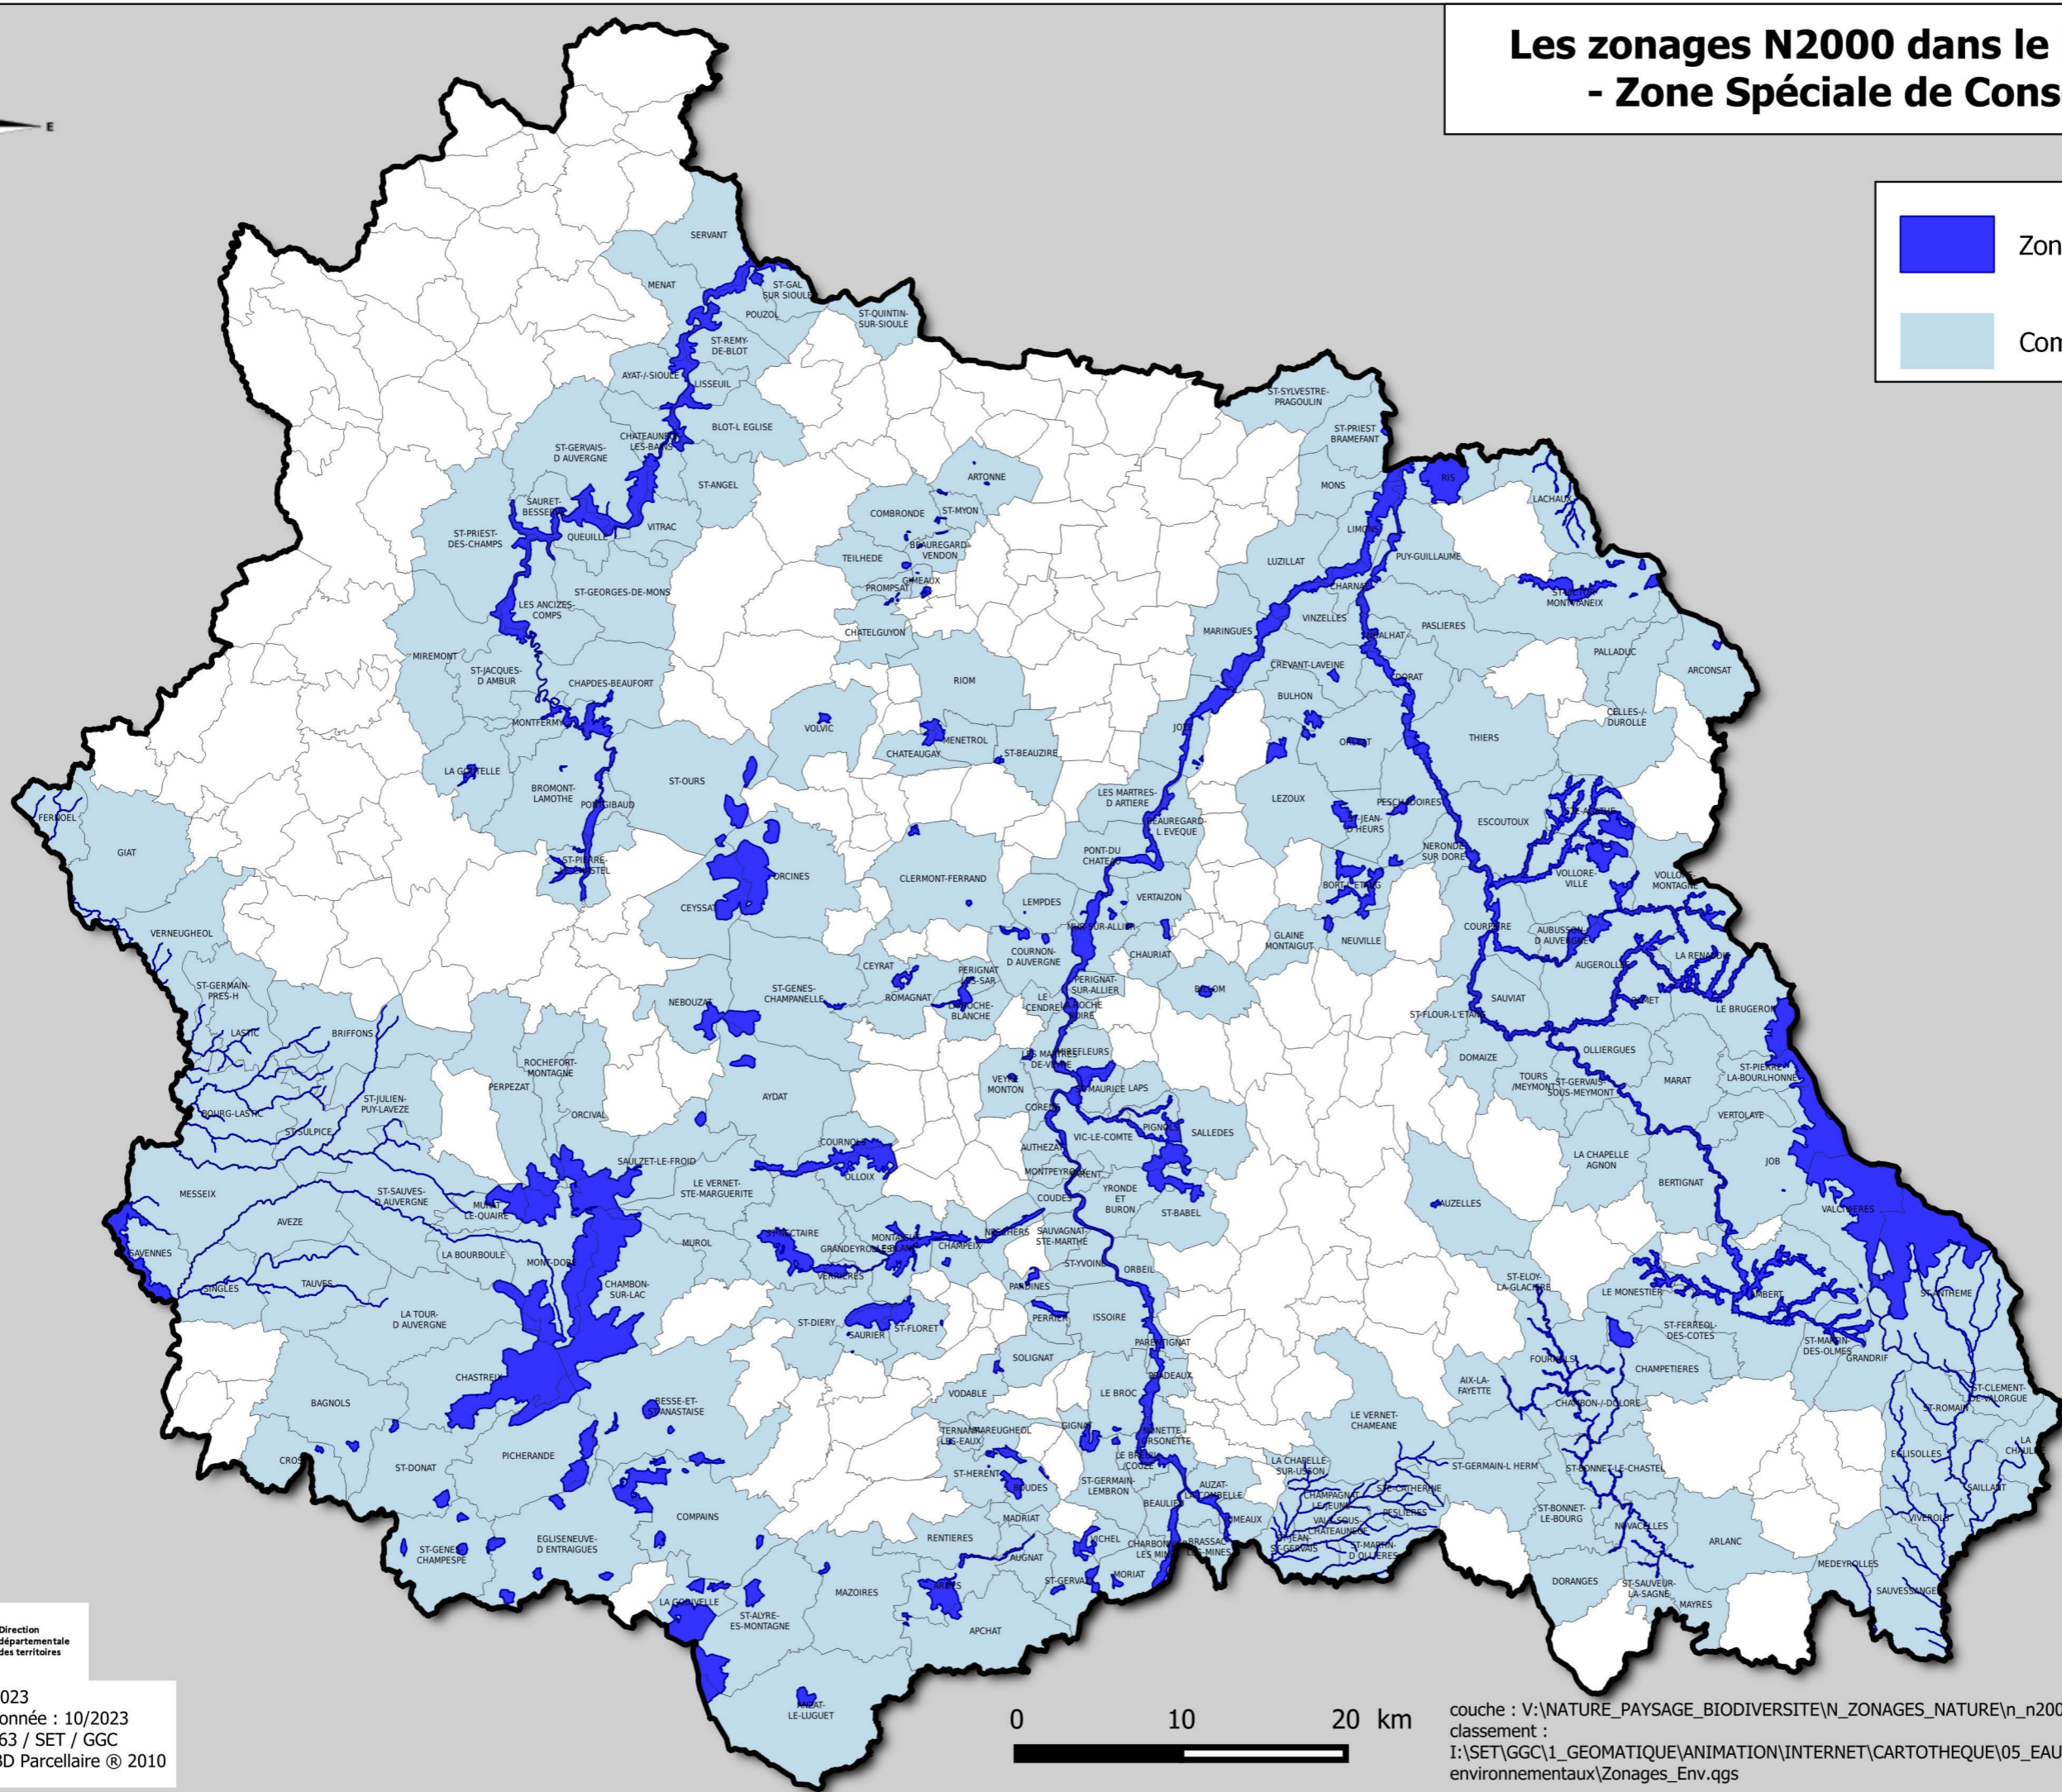

Les zonages N2000 dans le Puy-de-Dôme - Zone Spéciale de Conservation -

PRÉFET DU PUY-DE-DÔME
 Direction départementale des territoires

Edition du 10/10/2023
 Date mise à jour donnée : 10/2023
 Conception : DDT 63 / SET / GGC
 © Copyright IGN BD Parcellaire © 2010

couche : V:\NATURE_PAYSAGE_BIODIVERSITE\N_ZONAGES_NATURE\n_n2000_zsc_zinf_s_063.shp
 classement : I:\SET\GGC\1_GEOMATIQUE\ANIMATION\INTERNET\CARTOTHEQUE\05_EAU_ENVIRONNEMENT\507-zonages environnementaux\Zonages_Env.qgs